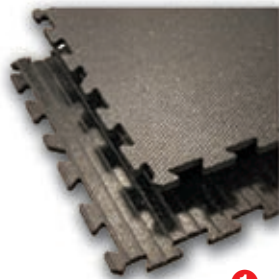

*Compatible uniquement avec racleur
léger et béton lisse.

CATALOGUE 23

www.bioret-agri.com