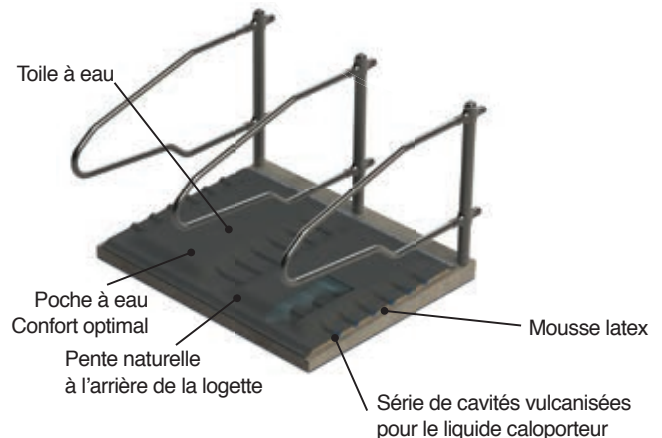

GARANTIE D'EXPÉRIENCE

10 ans* **5** ans **+** **5** ans

*selon CGV/produit

CONSEIL D'UTILISATION

Pente béton : paille 3% / lisier 5%
Paille broyée / jour / vache : 300 g

Dimensions : Ref. 01AC9015 : 1,90 x 1,15 ml
Ref. 01AC9020 : 1,90 x 1,20 ml
Ref. 01AC9025 : 1,90 x 1,25 ml

Restez connecté avec le futur sur notre site innovations : www.BA-innov.eu