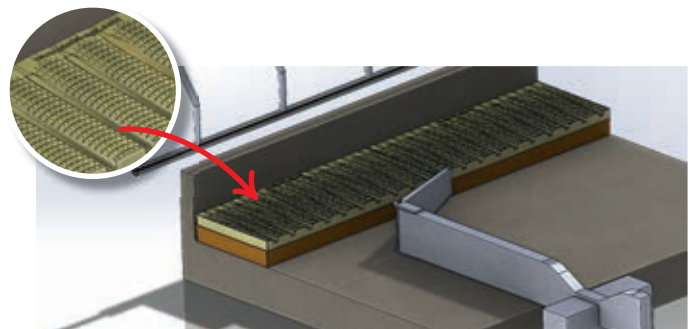

Des pentes sont moulées afin de drainer l'urine qui pourrait tomber sur la Dairy Step®.

Épaisseur : 90 mm
Longueur : à la demande
Largeur : 450 mm