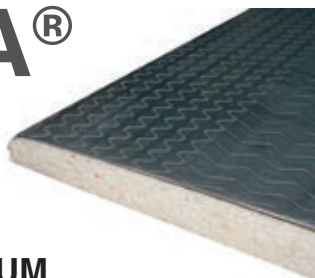

MATELAS LATEX ELISTA®

REF. 01EM8040

OBJECTIF : CONFORT MAXIMUM

Le matelas Elista®, souple et fermé

- Mousse latex densité 300 kg/m³.
- Recouvert d'un caoutchouc étanche, toilé intérieur le plus résistant du marché : test laboratoire indépendant.
- La plaque de mousse est enveloppée dans un film PVC pour stopper les remontées d'humidité.
- Fixé avec des baguettes plastiques et des pointes à frapper.
- Fixations comprises : notice de montage fournie.