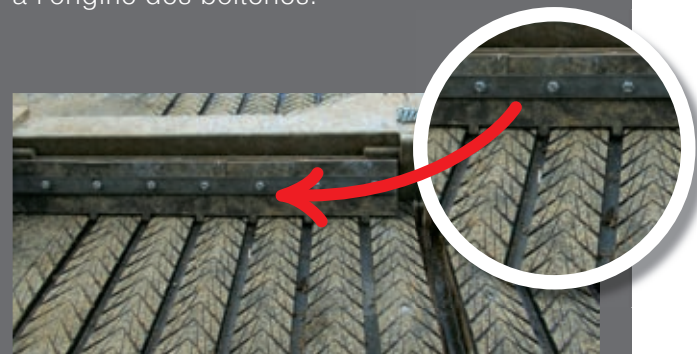

LE MAGELLAN® GROOVE CAOUTCHOUC DE COULOIR DE CIRCULATION ACTIF

Magellan®, c'est un caoutchouc pour couloir de circulation **actif, de confort et sécurité**.

Il comporte des rainures permettant l'**évacuation des liquides en continu** en direction des moyens de collecte et **limite la production d'ammoniac**.

Ce système permet une évacuation naturelle des déjections, **le pied de l'animal se trouve en surélévation par rapport aux « jus » et garde les onglons des vaches plus au sec**.

Le Magellan® **lutte efficacement contre les pathologies podales comme la « Mortellaro » ou la cerise**.

Le Magellan® aide les éleveurs à réduire :

- Les troubles locomoteurs,
- La baisse des performances de production,
- Les réformes anticipées.

GARANTIE D'EXPÉRIENCE

10 ans* **5** + **5** ans

*selon CGV/produit

Rouleau

Épaisseur : 28 mm
Longueur : sur mesure
Largeur : sur mesure

Magellan® Groove s'utilise avec un **racleur droit** ou semi droit **équipé de peignes en caoutchouc** qui passe toutes les 120 minutes maximum pour évacuer les déjections.

Les pieds des animaux sont maintenant plus au sec.

Les rainures collectent la phase la plus liquide.

Les cailloux qui proviennent du fourrage, ingérés par les vaches se retrouvent dans leurs excréments, puis sur le sol.

Lors de leurs déplacements les vaches se blessent alors au niveau de « la sole ».

Avec le Magellan® les cailloux tombent dans les rainures, ceci évite de nombreuses lésions à l'origine des boiteries.

Modèle déposé