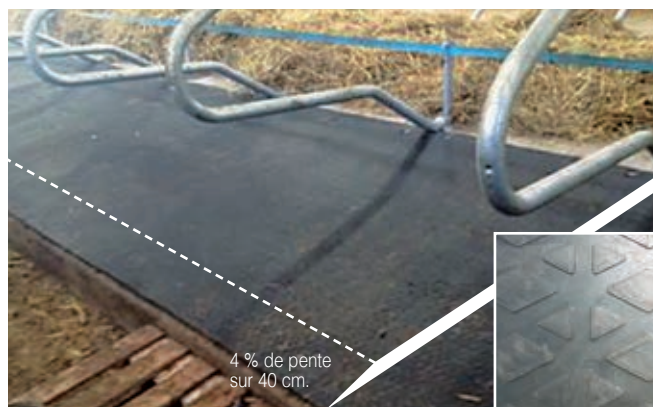

CAOUTCHOUC ALTEA

REF. 02PA8028

LE CAOUTCHOUC EN ROULEAU CONTINU

Plus de propreté pour vos vaches grâce à la pente de 4% à l'arrière de la logette sur 40 cm.

- 4% de pente sur 40 cm.
- Hygiène et maintenance maîtrisées.
- Le caoutchouc est toilé intérieur pour une plus grande résistance et une meilleure stabilité du produit.
- La gomme naturelle (NR) assure une souplesse à long terme.
- C'est un bon compromis pour les éleveurs qui souhaitent conserver une litière de paille pour leurs animaux.
- Pose facile et rapide.

GARANTIE

10 ans*

*selon CGV/produit

CONSEIL D'UTILISATION

Pente béton : paille/3%; lisier 5%
Minimum de paille / jour / vache : 1,5 kg

Rouleaux

Épaisseur : 30 mm + pente
Longueur : au détail ou rouleaux de 45 ml
Largeur : 1800 mm

CAOUTCHOUC DANUBE 20 mm

REF. 02PL8020CR rlx de 60 ml - REF. 02PL8020 sur mesure

SOUPLESSE ET CONFORT DURABLE

- Caoutchouc en rouleaux, adaptable à toutes les largeurs de logettes.
- Surface antidérapante.
- Gomme naturelle (NR). Armature textile.
- Plots souples.
- Disponible en largeur 1600 mm.
- Pose facile pour logette champignon ou platine.
- Inclus : 2 fixations à l'avant de la logette.