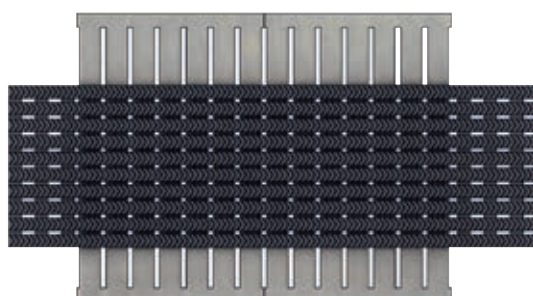

Le principe est de croiser les fentes en perpendiculaire, les avantages d'un sol caillebotis sans les inconvénients.

LE SAVIEZ-VOUS ?

Les problèmes bactériologiques de pattes sont devenus les premières causes de réforme en France devant la reproduction.

Une vache qui a de graves problèmes de pieds et de membres peut perdre jusqu'à 36% de sa production laitière et avoir 15,6 fois plus de chances d'être non gestante plus longtemps (Bouichou 2008).

Les boiteries portent une atteinte évidente au bien-être des animaux.

La qualité de l'air à l'intérieur des bâtiments d'élevage est reconnue comme pouvant avoir un impact sur la qualité de vie et la santé des travailleurs aussi bien que sur les performances animales.

GARANTIE D'EXPÉRIENCE

10 ans* **5** + **5** ans

*selon CGV/produit

Rouleau

Épaisseur : 28 mm
Longueur : sur mesure
Largeur : sur mesure

CATALOGUE 23

Restez connecté avec le futur sur notre site innovations : www.BA-innov.eu