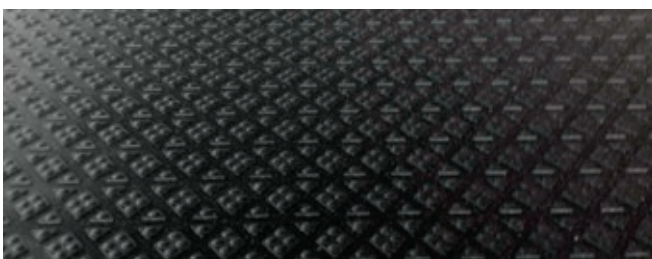

LE CAOUTCHOUC DELTA DIAM EN ROULEAU

- Améliore le taux de fécondité.
- Meilleure détection des chaleurs.
- Réduit le taux de renouvellement.
- Préserve l'animal en cas de chute.
- Réduit les frais vétérinaires.
- Améliore la circulation dans le bâtiment et augmente le temps passé aux cornadis.
- Moins de stress et de fatigue de l'animal.
- Compatible à tout type de raclage.

Assistance pose obligatoire.

Bandes d'usure et lames caoutchouc pour racler comprises.

Plan obligatoire avec mesure des largeurs de couloirs tous les 10 mètres.

GARANTIE

10
ans*

*selon CGV/produit

Rouleau

Épaisseur : 16 mm
Longueur : sur mesure
Largeur : sur mesure