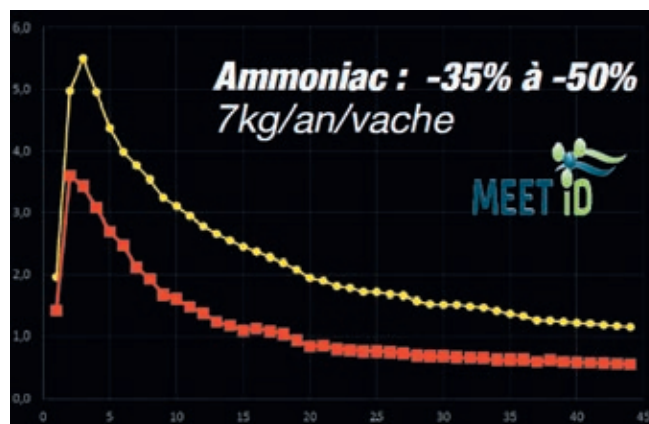

l'étude SOLVL 2017

CIRCULATION ÉTABLE

C'EST BON POUR VOS VACHES, C'EST BON POUR LA PLANÈTE !

Le graphique montre un effet immédiat des sillons de drainage permettant une évacuation rapide de l'urine et par conséquent une émanation ammoniacale fortement abaissée dès la chute de l'urine sur le sol. L'effet reste similaire dans le temps.