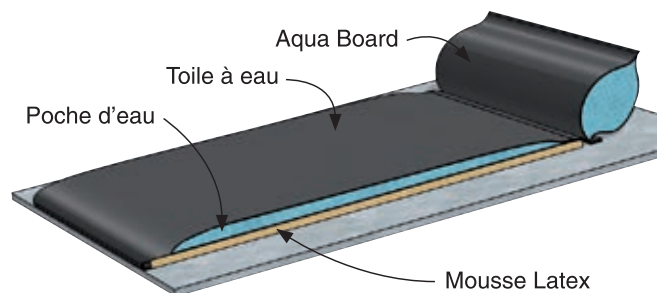

AQUASTAR® ULTIMATE

LA SOLUTION À EAU MATELAS AVEC LA GENOUILLÈRE AQUA BOARD®

- Le confort du matelas en latex combiné aux bienfaits du matelas à eau : 70 mm de pur confort.
- Favorise une meilleure circulation sanguine et augmente la production laitière.
- Une hygiène maîtrisée !
- Rouleau continu, une poche d'eau par place.
- Caoutchouc composé d'une double armature, surface design Nouvelle Génération et d'une sous-couche en latex de 35 mm, densité 300 kg/m³.
- La genouillère permet de régler la profondeur de couchage grâce à l'ajustement de la pression de l'Aqua Board®.
- Fixations comprises, notice de montage fournie.

Garantie 15 ans Aquastar® / Garantie 6 ans Aqua Board®

GARANTIE D'EXPÉRIENCE
15 ans* + 5 ans + 5 ans + 5 ans
*selon CGV/produit

CONSEIL D'UTILISATION

Pente béton : paille 3% / lisier 5%
Paille broyée / jour / vache : 300 g

Dimensions : Ref. 01MA8515 - Profondeur réglable / 1,15 ml
Ref. 01MA8520 - Profondeur réglable / 1,20 ml
Ref. 01MA8525 - Profondeur réglable / 1,25 ml

AQUATOP®

REF. 08TE9515 - 08TE9520 - 08TE9525

L'unique toile à eau pour réparer toute marque de plaques individuelles, ancien matelas, déformés, déchirés.

S'adapte à tout type d'installation y compris logette creuse sans nécessité de démonter les anciennes plaques ou ancien matelas.

Des économies avec cette solution, qui évite la mise en décharge des anciens caoutchoucs usés.

L'Aquatop® intègre tous les avantages du matelas classique avec le confort supplémentaire du matelas à eau.

- Rouleau continu, une poche d'eau par place.
- Fixations aluminium comprises, notice de montage.