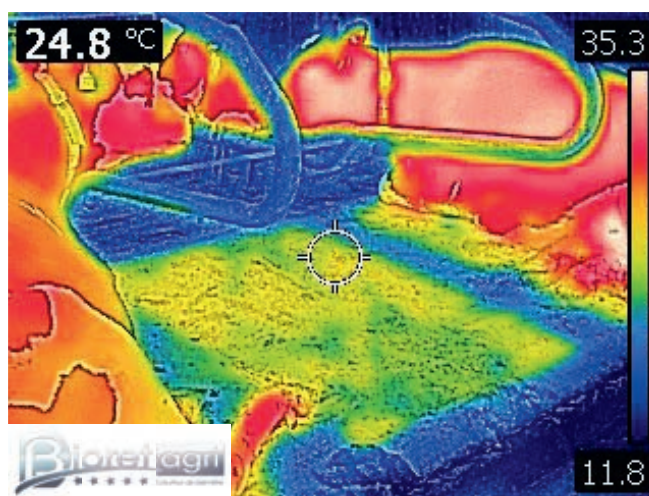

UN CONFORT BÉNÉFIQUE QUI LUTTE CONTRE LE STRESS THERMIQUE

Gain de 1 à 2 points de réduction de stress thermique en **indice ITH**

AQUASTAR®

Plaques individuelles, paille, logette creuse, sable, matelas traditionnels

● Isolant

Dissipation de la chaleur de la vache sur l'Aquastar® : comparatif avec une litière traditionnelle.